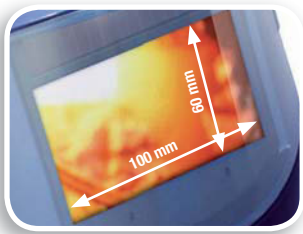

FILTER-IN

EN166
1F

FILTER-11

EN166 EN169
1F UV 11

Nombre	Ref. / Colores	Descripción	
CASOUD2	CASOUD2NO / Negro	Casco para todo tipo de soldadura que requiere una protección tinta DIN11. Polipropileno con fibra de vidrio. Ajuste de cabeza. Vendido listo para su uso : ventana fija equipada con un filtro policarbonato (FILTER-IN), ventana abatible equipada con un filtro policarbonato DIN11 (FILTS-11), protegido por un filtro de policarbonato incoloro (FILTER-IN). Dimensiones de los filtros : 108 x 51 mm.	x10
MASOUD2	MASOUD2NO / Negro	Careta manual para todo tipo de soldadura que requiere una protección tinta DIN11. Polipropileno con asa. Ajuste de cabeza. Vendido listo para su uso : ventana equipada con un filtro policarbonato DIN11 (FILTS-11), protegido por un filtro de policarbonato incoloro (FILTER-IN). Dimensiones de los filtros : 108 x 51 mm.	x20
FILTER-IN	FILTERIN / Incoloro	Kit de 5 filtros policarbonato incoloro, 108 x 51 mm. Adaptable sobre casco CASOUD2 y careta MASOUD2. Espesor : 1,8 mm.	x20
FILTER-11	FILTER11 / Tinta 11	Kit de 5 filtros policarbonato tinta 11, 108 x 51 mm. Adaptable sobre casco CASOUD2 y careta MASOUD2. Espesor : 3 mm.	x20

BARRIER

EN166 EN379 EN175
1S 1/3/3/3 S

- Velocidad de conmutación : $\leq 0,0003s$

Ajustes de sensibilidad, la selección del color, tiempo de conmutación

Indicador de batería baja

BARRIER PLATE

EN166
1S

Nombre	Ref. / Colores	Descripción	
BARRIER	BARRIBL / Azul	Casco para soldadura al arco eléctrico, MIG, TIG que requiere una protección tinta DIN9 al DIN13. Polipropileno. Badana antisudor. Ajuste simple del casco. Campo de visión : 100 x 60 mm. Filtro LCD incluido. Tintes : Claro : DIN4 - Oscuro : DIN9 a DIN13 ajustables. Velocidad de conmutación : $\leq 0,0003s$ (Claro a Oscuro). Funciona con células solares y 2 baterías de litio reemplazable incluidas.	x6
BARRIER PLATE	BARRIPPIN / Incoloro	Kit de 5 filtros exterior de recambio adaptable sobre casco BARRIER de policarbonato.	x50