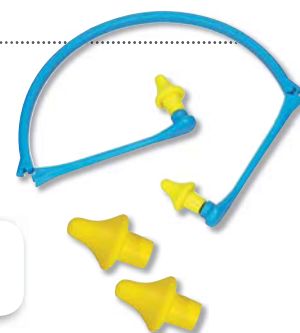

CONICROND01

SNR	H	M	L
24	25	20	19

EN352-2

- Tapones de oído de recambio (Ref CONICROND01BR)

CONICAP01

SNR	H	M	L
24	25	20	19

EN352-2

- Tapones de oído de recambio (Ref CONICAP01BR)

Nombre	Ref. / Colores	Descripción	
CONICFIT06	CONICFIT06BL / Azul marino-Rojo	Blisters de 6 cajas de tapones de oído reutilizable en silicona con cordón de nylon. Ø7-11 mm.	x100
CONICFIR06 2	CONICFIR062BL / Azul marino	Blisters de 6 cajas de tapones de oído reutilizable en termoplástico (TPR) con cordón de nylon. Ø7-11 mm. (5 pares en saquito + 1 par en caja de plástico de transporte)	x200
CONICSOF06	CONICSOF06OR / Naranja-Rojo	Blisters de 6 cajas de tapones de oído reutilizable en silicona con cordón de tejido. Ø9-10 mm.	x100
CONICDE06	CONICDE06BL / Azul	Blisters de 6 cajas de tapones de oído detectable y reutilizable en espuma de poliuretano con cordón de plástico. ø12 mm.	x100
CONICROND01	CONICROND01JA / Azul marinoAmarillo	Blisters de 1 par de tapones de oído redondos reutilizable de espuma de poliuretano que puede llevarse bajo la barbilla, unidos por un arco de polipropileno. Fácil de guardar. Este producto es ideal para una utilización intermitente o ocasional.	x200
CONICROND01BR	CONICROND01BRJA / Amarillo	Blisters de 10 pares de tapones de oído redondos de recambio por CONICROND01.	x200
CONICAP01	CONICAP01JA / Amarillo-Azul	Blisters de 1 par de tapones de oído reutilizable de espuma de poliuretano que puede llevarse bajo la barbilla, unidos por un arco plegable de polipropileno. Fácil de guardar. Este producto es ideal para una utilización intermitente o ocasional.	x200
CONICAP01BR	CONICAP01BRJA / Amarillo	Blisters de 10 pares de tapones de oído de recambio por CONICAP01.	x200