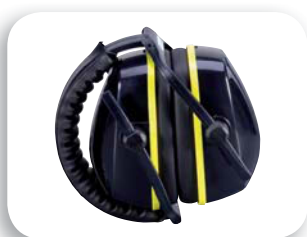

Nombre	Ref. / Colores	Descripción	Tallas	
INTERLAGOS	INTERGR / Gris-Negro	Casco antiruido con coquillas ABS. Almohadillas rellenas con espuma sintética. Doble arqueo de plástico (POM), ajustable en altura, con refuerzo flexible y aireado, para un mejor confort.	AJUSTABLE	x20
YAS MARINA	YASMAGJ / Gris-Amarillo	Casco antiruido plegable con coquillas ABS. Almohadillas rellenas con espuma sintética. Doble arqueo de plástico (POM), ajustable en altura, con refuerzo de espuma, para un mejor confort.	AJUSTABLE	x20
SILVERSTONE2	SILV2AR / Plata	Casco antiruido para llevarlo en la nuca. Brazo metálico y orejeras ABS, rellenas de espuma sintética. Fácil de llevar con todos los cascos de obra y gorras.	AJUSTABLE	x20

Coquillas triangulares

Nombre	Ref. / Colores	Descripción	Tallas	
SUZUKA2	SUZU2NO / Negro	Coquillas antiruido para casco de obra ajustables en altura. Brazo y coquillas ABS alta flexibilidad. Coquillas rellenas con espuma sintética. Se utiliza directamente con el casco de obra o con la porta-visera VISOR HOLDER. Adaptable en los cascos : QUARTZ, ZIRCON y BASEBALL DIAMOND V.	AJUSTABLE	x20
SPA3	SPA3BL / Azul-Negro	Casco antiruido con coquillas poliestireno (PS) y espuma sintética. Arqueo ABS ajustable en altura. Almohadillas confortables.	AJUSTABLE	x50

SAKHIR

242 g	SNR	H	M	L
	29	34	26	18

CE
EN352-1

Plegable

SEPANG2

212 g		SNR	H	M	L
		29	31	29	19

CE
EN352-1

Orejeras ergonómicas

Nombre	Ref. / Colores	Descripción	Tallas	
SAKHIR	SAKHINO / Negro-Amarillo	Casco antiruido plegable con coquillas ABS. Almohadillas rellenas con espuma sintética. Arqueo ABS ajustable en altura, acolchado con espuma y poliuretano (PU).	AJUSTABLE	x50
SEPANG2	SEPA2OR / Naranja-Negro	Casco anti-ruido con coquillas ABS y espuma sintética. Arqueo policarbonato ajustable en altura, flexible y acolchado.	AJUSTABLE	x50