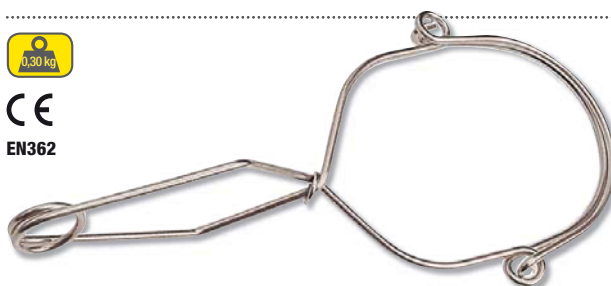

ELARA30

EN362

ELARA03

EN362

ELARA04

EN362

ELARA01

EN362

ELARA19

ELARA20

Nombre	Ref. / Colores	Descripción	
ELARA30	ELARA30	Gancho : Apertura 62 mm (grande). Cierre automático. Acero. R> 20 kN.	x10
ELARA03	ELARA03	Amarre rápido : Apertura 140 mm. Acero inoxidable. R> 22 kN.	x10
ELARA04	ELARA04	Mosquetón 1/4 de vuelta : Apertura 17 mm. Cierre automático. Acero. R> 25 kN.	x10
ELARA01	ELARA01	Mosquetón con tornillo : Apertura 17 mm. Acero. R> 22 kN.	x10
ELARA19	ELARA19 / Rojo	Bolsa : Tela. Cuerdecilla de transporte. 46 x 34 cm.	x20
ELARA20	ELARA20 / Verde	Bolsa de transporte : Tela. 3 bolsillos con cremalleras. 60 x 30 x 30 cm.	x5